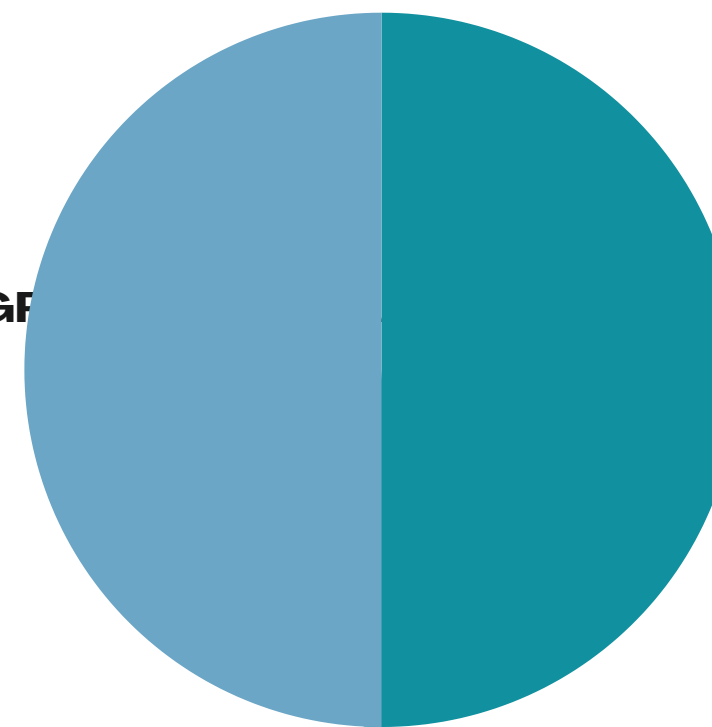

Municipalidad de
MALARGÜE

THESAURUS EN NUMEROS 2022

**CANTIDAD DE EVENTOS OCTUBRE
2021/ NOVIEMBRE 2022**

TIPO DE EVENTO

SHOWS EN VIVO, CONGR
50%

CAPACITACIONES
50%

USO DE SALAS

MAITEN
3.6%

CALDEN
48%

CANELO
48.2%

ESTADÍSTICAS EVENTOS REALIZADOS

EVENTOS REALIZADOS DESDE LA
MUNICIPALIDAD DE MALARGUE

EVENTOS REALIZADOS DE OTRAS
INSTITUCIONES PUBLICAS Y PRIVADAS

15
MUESTRAS DE ARTE

CINE MAITEN

CANTIDAD DE PERSONAS QUE
NOS VISITARON EN UN AÑO

26681

PERIODO 2022

AÑO 2022				
	MENORES	MAYORES	Z: GRATIS	Funciones Epeciales
ENERO	815	1095	47	55 chicos General Alvear
FEBRERO	300	700	33	45 chicos San Rafael
MARZO	400	800	78	135 personas clinica de profes
ABRIL	825	1175	86	125 chicos de Discapacidad
MAYO	845	1045	73	255 chicos de Jardines Mat
JUNIO	2190	1200	36	27 chicos Bardas Blanca
JULIO	4880	2535	45	32 la junta + 22 chacay
AGOSTO	820	900	52	670 personas dia del Niño
SETIEMBRE	230	511	40	272 niños pehunchito
OCTUBRE	497	930	70	345 niños jardines
NOVIEMBRE	352	519	20	232 escuelas + 322 escuela rurales
DICIEMBRE	0	0	0	
TOTAL	12154	11410	580	2537 gratis