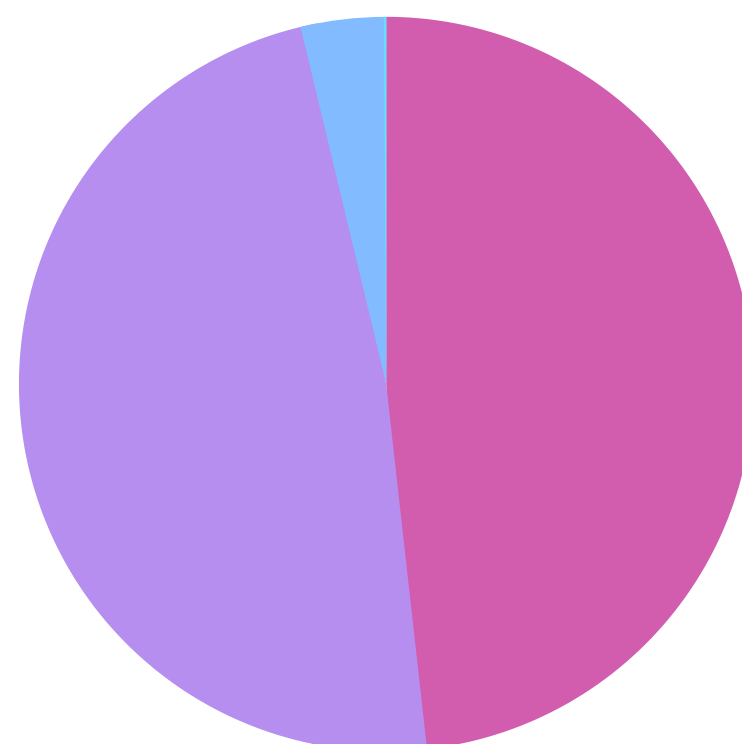

Municipalidad de
MALARGÜE

THESAURUS EN NUMEROS 2022

**CANTIDAD DE EVENTOS OCTUBRE
2021/ NOVIEMBRE 2022**

TIPO DE EVENTO

SHOWS EN VIVO, CONGR
50%

CAPACITACIONES
50%

USO DE SALAS

MAITEN
3.6%

CALDEN
48%

CANELO
48.2%

ESTADÍSTICAS EVENTOS REALIZADOS

EVENTOS REALIZADOS DESDE LA
MUNICIPALIDAD DE MALARGUE

EVENTOS REALIZADOS DE OTRAS
INSTITUCIONES PUBLICAS Y PRIVADAS

15
MUESTRAS DE ARTE

CINE MAITEN

CANTIDAD DE PERSONAS QUE
NOS VISITARON EN UN AÑO