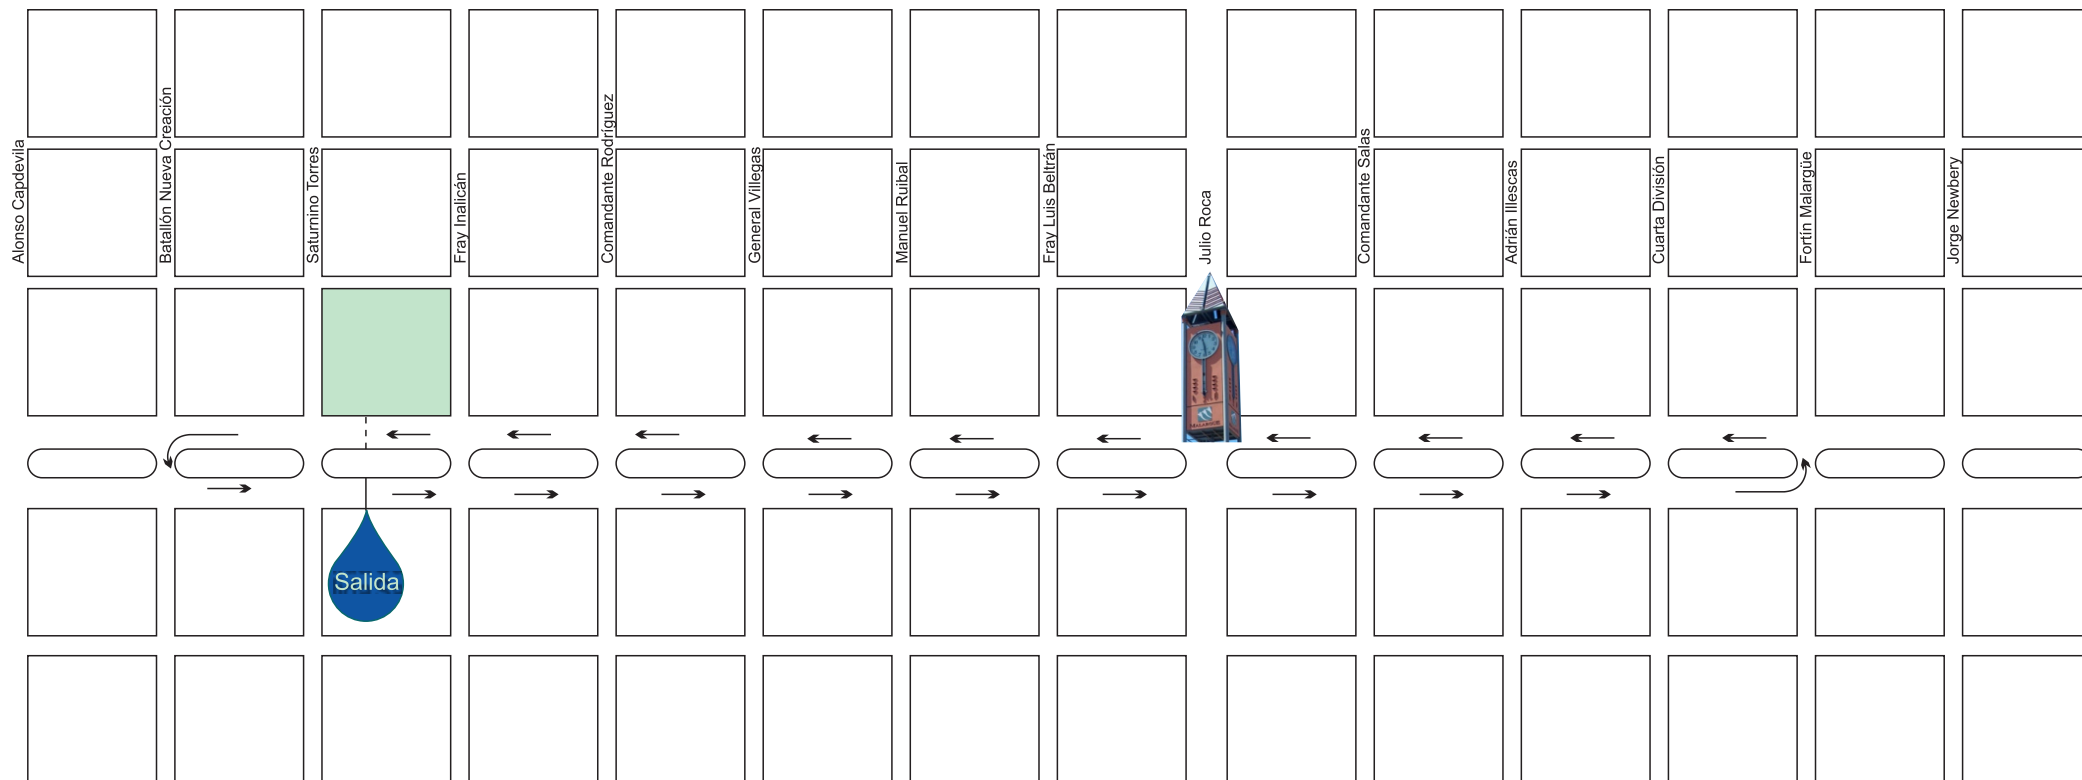

# MARATÓN NOCTURNA 2024

Circuito 13K: 5 vueltas - 21:00

# MALARGÜE

# MARATÓN NOCTURNA 2024

Circuito 13K: 5 vueltas - 19:30