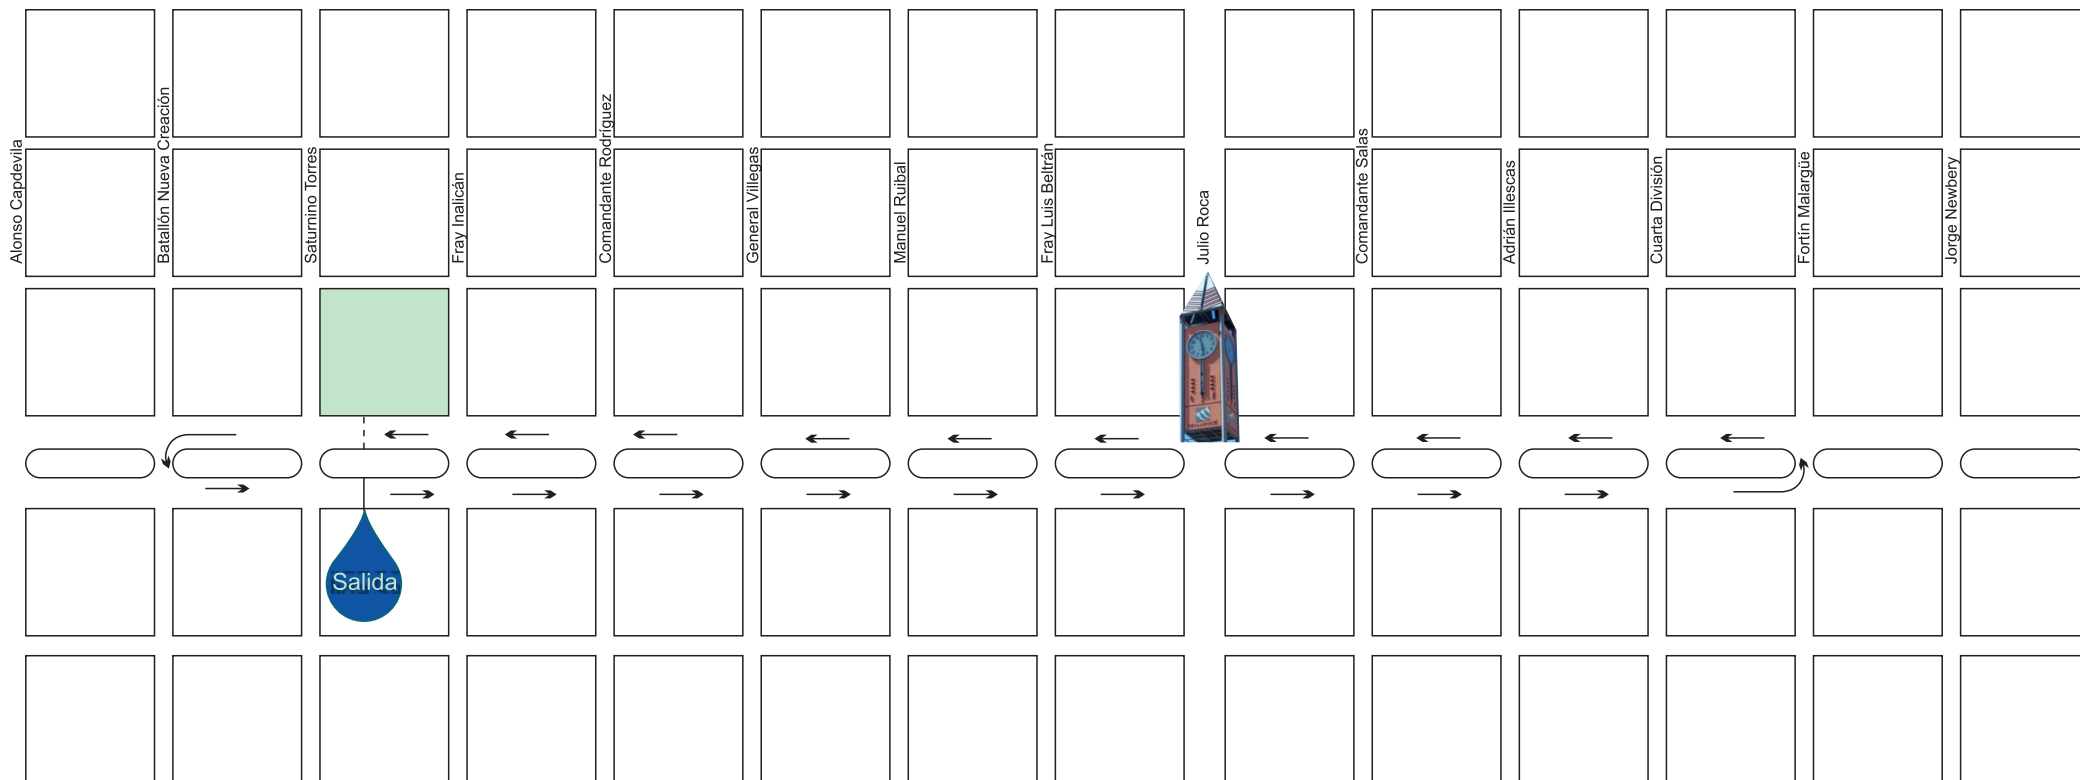

# MARATÓN NOCTURNA 2024

Circuito 13K: 5 vueltas - 21:00

# MALARGÜE

# MARATÓN NOCTURNA 2024

Circuito 13K: 5 vueltas - 19:30